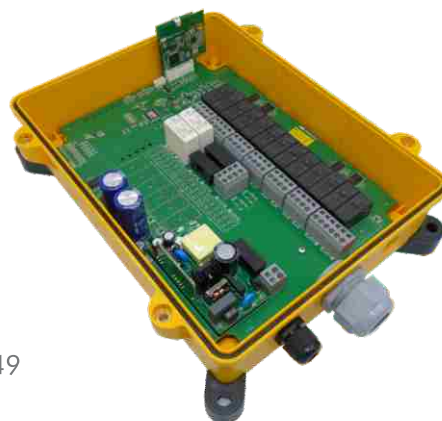

RÉCEPTEUR DE TÉLÉCOMMANDE IT3G7R20

La série de récepteurs IT3G7R20 est compatible avec la gamme de radiocommandes RUNNER G7 et COMBI.

Son design innovant se distingue par sa maniabilité et sa polyvalence surprenantes, ce qui permet d'avoir 3 modèles de récepteurs avec 13,16 ou 20 relais dans le même format

Sa conception intègre les dernières avancées technologiques ainsi que d'autres avantages tels que sa facilité d'accès et sa connectivité.

IT3G7R20

Récepteur de télécommande Itowa

Dans la gamme de récepteurs IT3G7R20, le module de sortie relais et l'unité de contrôle ont été unifiés dans le même circuit, ce qui simplifie la détection d'éventuelles pannes, en réduisant les références et les pièces de rechange.

Tous les modèles intègrent une source d'alimentation à découpage qui admet toute tension d'alimentation comprise entre 48 et 230Vca. De cette façon, l'équipement supporte toute variation de la tension du réseau dans les plages indiquées.

CARACTÉRISTIQUES TECHNIQUES IT3G7R20

Bande de fréquence	433-434 MHz
Temps de réponse	<50 ms
Temps de réponse d'urgence actif	<50 ms
Temps de réponse d'urgence passif	selon EN-13557 en vigueur
Distance de fonctionnement	100 m
Sensibilité	0,3µV
Nombre d'ordres	13 (12+Marche) + 2 Arrêt 16 (15+Marche) + 2 Arrêt 20 (19+Marche) + 2 Arrêt
Relais	Charge Résistive 8A à 250Vac ou 30Vdc
Alimentation	48-230VCA (-20% +15%) 12-24V AC/DC (-20% + 15%)
Consommation maximum	100mA (230Vca) 300mA (115Vca) 600mA (48Vca)
Connexion	Par réglette
Dimensions	285x220x100 mm
Poids	1350 gr
Protection	IP65
Fixation	Par vis
Niveau de sécurité	Category 4 – SIL3/Plc selon EN ISO 13849