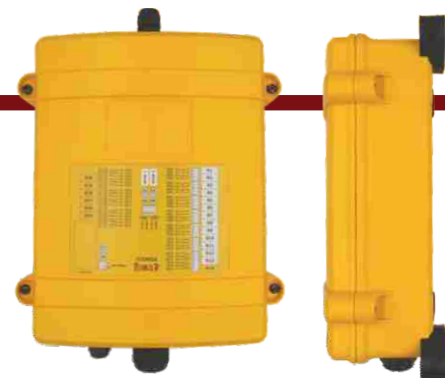

RÉCEPTEUR DE TÉLÉCOMMANDE IT3G7R20

La série de récepteurs IT3G7R20 est compatible avec la gamme de radiocommandes RUNNER G7 et COMBI.

Son design innovant se distingue par sa maniabilité et sa polyvalence surprenantes, ce qui permet d'avoir 3 modèles de récepteurs avec 13,16 ou 20 relais dans le même format

Sa conception intègre les dernières avancées technologiques ainsi que d'autres avantages tels que sa facilité d'accès et sa connectivité.

IT3G7R20

Récepteur de télécommande Itowa

Dans la gamme de récepteurs IT3G7R20, le module de sortie relais et l'unité de contrôle ont été unifiés dans le même circuit, ce qui simplifie la détection d'éventuelles pannes, en réduisant les références et les pièces de rechange.

Tous les modèles intègrent une source d'alimentation à découpage qui admet toute tension d'alimentation comprise entre 48 et 230Vca. De cette façon, l'équipement supporte toute variation de la tension du réseau dans les plages indiquées.

CARACTÉRISTIQUES TECHNIQUES IT3G7R20

Bande de fréquence	433-434 MHz
Temps de réponse	<50 ms
Temps de réponse d'urgence actif	<50 ms
Temps de réponse d'urgence passif	selon EN-13557 en vigueur
Distance de fonctionnement	100 m
Sensibilité	0,3µV
Nombre d'ordres	13 (12+Marche) + 2 Arrêt 16 (15+Marche) + 2 Arrêt 20 (19+Marche) + 2 Arrêt
Relais	Charge Résistive 8A à 250Vac ou 30Vdc
Alimentation	48-230VCA (-20% +15%) 12-24V AC/DC (-20% + 15%)
Consommation maximum	100mA (230Vca) 300mA (115Vca) 600mA (48Vca)
Connexion	Par réglette
Dimensions	285x220x100 mm
Poids	1350 gr
Protection	IP65
Fixation	Par vis
Niveau de sécurité	Category 4 – SIL3/Plc selon EN ISO 13849